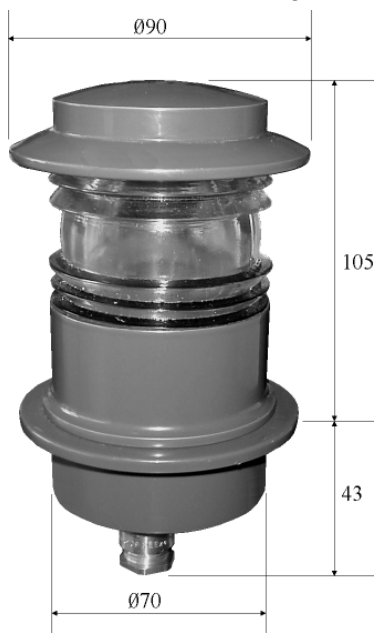

MINI-BORNE DE BALISAGE

BEACONING MINI-BORNE

UTILISATION

Encastrée dans un deck pour un éclairage rasant, circulation...

USE

Set in a deck for an oblique lighting, beaconing, traffic...

CARACTERISTIQUES TECHNIQUES

Indice de protection IP55
 Angle de diffusion de 360°
 Raccordement électrique 12V classe 3
 Pour lampe halogène 12V 20W/35W ou 50W culot GY6.35
 Transformateur et lampe en supplément
 3 finitions classiques (peinture résine polyester):
 _ Vert RAL 6003
 _ Noir satiné RAL 9005
 _ Ton pierre RAL 1013

- Joint torique en silicone, joint fibre
- Lentille de Fresnel en verre
- Occultation partielle par miroir
- Corps de l'appareil, visserie et presse-étoupe de 9 en laiton
- Fourni avec 3 mètres de câble HO7 RNF 2x1,5²
- Options: lampe G9 25W 230V, câble supplémentaire, presse-étoupe déplacé sur le côté, traitement cathodique avant peinture ; finition spéciale (tout RAL ou traitement accepté par le laiton)
- Poids: 0,730Kg

- Silicone "O" gasket, fiber flat gasket
- Fresnel lens made of glass
- Partial occultation by mirror
- Body, crews and stuffing box of 9 made of brass
- Sold with 3 meters of HO7 RNF 2x1,5² cable
- Options: G9 25W 230V lamp, additional cable, stuffing box fixed on the side instead of the bottom, cathodization treatment before painting, special finish (any RAL or treatment possible on brass)
- Weight: 0,730Kg